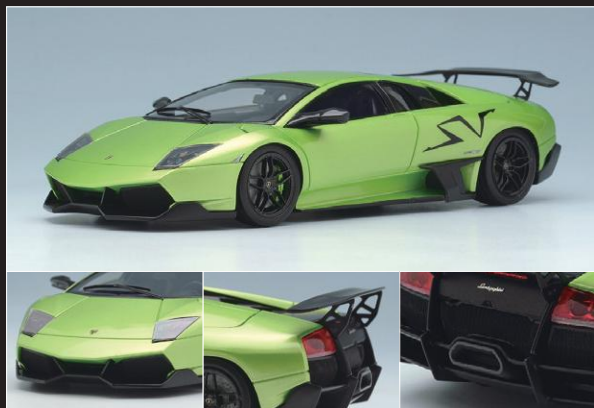

第4回

[お届け時期]  
2022年  
4月5日頃

ランボルギーニ ディアブロ  
GT1999

31,350円 10%税込

カウンタックに代わるランボルギーニのフラッグシップとして1990年1月にデビューしたスーパーカー。ディアブロGTの外観上の特徴でもある三角形のエアインテークを備えたエンジンフードも忠実に再現。

第5回

[お届け時期]  
2022年  
6月14日頃

ランボルギーニ ムルシエラゴ  
LP670-4 SV 2009

31,570円 10%税込

ムルシエラゴのファイナル・ハイパフォーマンスモデルを忠実に再現。フロントのカーボン製バンパー、リアディフューザー、固定式となったリアウィング、六角形のグラスエリアを設けたリアエンジンフードなどが特徴。

第6回

[お届け時期]  
2022年  
8月23日頃

ランボルギーニ アヴェンタドール  
SVJ63

41,800円 10%税込

ランボルギーニのフラッグシップモデル「アヴェンタドール」をさらに進化させた、新世代型「アヴェンタドールS」を忠実に再現。カラーはマットパールホワイト。